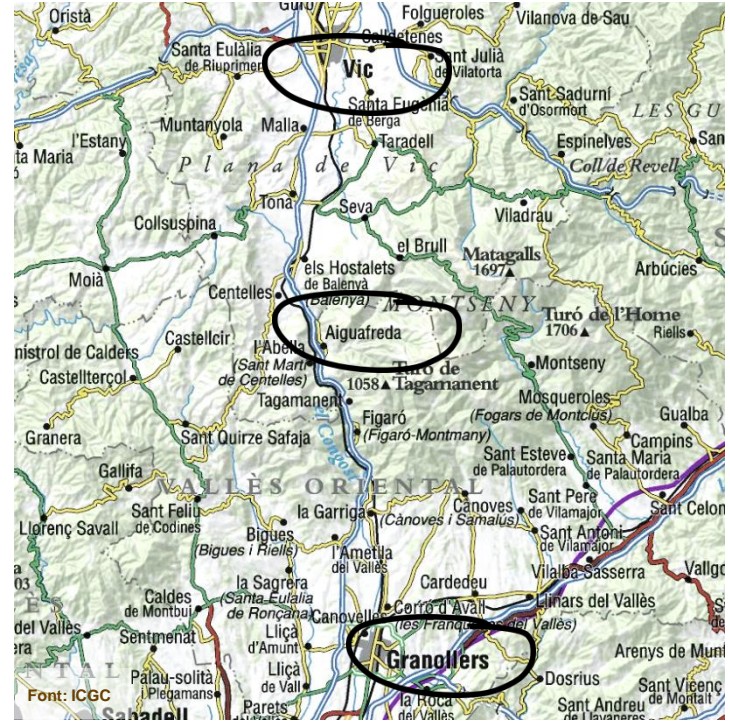

Quants habitants tenen Granollers i Vic ?

Granollers té 62.419 habitants i Vic 47.630.

Quants municipis té cadascuna ?

El Vallès Oriental compta amb 39 municipis mentre que Osona en té 50.

Quina mitjana d'habitants tenen els municipis ?

Els municipis del Vallès Oriental tenen una mitjana de 10.699 hab. mentre que els de la comarca d'Osona en tenen 3.216.

Quin Producte Interior Brut generen aquestes comarques ?

El PIB (*per capita*) és el següent: Osona: 30.900 €/hab. El Vallès Oriental: 31.900 €/hab.

A quina distància ens trobem de la capital ?

Per carretera, Vic es troba a 19 km, Granollers a 22 km.

Quins són els municipis més propers d'Osona ?

Sant Martí de Centelles (l'Abella)	a 0,1 km	1.184 hab. (2020)
Centelles	a 5 km	7.513 hab.
Balenyà (els Hostalets de Balenyà)	a 6 km	3.840 hab.
Tona	a 10 km	8.356 hab.
Seva	a 11 km	3.544 hab.
el Brull	a 12 km	258 hab.

Quins són els municipis més propers del Vallès Oriental ?

Tagamanent	a 4 km	318 hab.
Figaró (Figaró-Montmany)	a 7 km	1.142 hab.
la Garriga	a 11 km	16.668 hab.
l'Ametlla del Vallès	a 15 km	8.646 hab.
Cànoves (Cànoves i Samalús)	a 19 km	3.156 hab.
les Franqueses del Vallès (Corró d'Av.)	a 20 km	20.364 hab.

Quina és la representació política a cada Consell Comarcal ?

Tant el ple del Consell Comarcal d'Osona com el del Vallès Oriental estan formats per 33 membres sorgits dels regidors escollits als diferents municipis de la comarca.

Ajuntament d'Aiguafreda

Aiguafreda,

Entre el Vallès Oriental i Osona

L'adscripció comarcal d'Aiguafreda

Preguntes i respostes. Dades generals